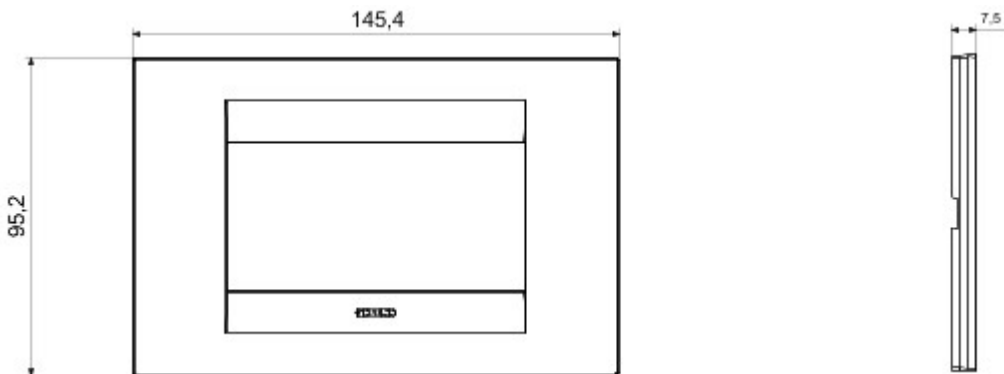

A Chorus szerelvényekhez illeszkedő, különböző formájú, színű, alapanyagú és felületű díszítőkeretek széles választéka. A sorozat hat különböző kivitelezésű díszítőkeretet tartalmaz (ONE, GEO, LUX, ART, ICE és ICE Touch) a téglalap alakú szerelvénydobozokhoz legfeljebb 12 modulós férőhelyes változatban, és három különböző kivitelezésű díszítőkeretet tartalmaz (ONE International, GEO International és LUX International) a kerek / négyzet alakú szerelvénydobozokhoz, egyszeres, vagy többszörös vízszintes / függőleges modularitással, 2-től 2 + 2 + 2 + 2 modulig. A Chorus szerelvények minden díszítőkerete ugyanazokat a szerelőkereteket használja, anélkül, hogy további adapterekre lenne szükség a beszereléshez. A sorozat tartalmaz még teli díszítőkereteket, IP55 vízmentes díszítőkereteket és önálló díszítőkereteket.

Termékcsalád	GEO	Leírás	4 férőhely
Szín	Kender	Alapanyag	Technopolimer
Felület	Fényes	A következő cikkszámokhoz	GW16804, GW16804N
Izzóhuzalos vizsgálat:	650°C	Hőállóság (golyós nyomópróba)	70°C
Szabvány	EN 60669-1	Elektronikai kód	0110

### DIMENSIONAL